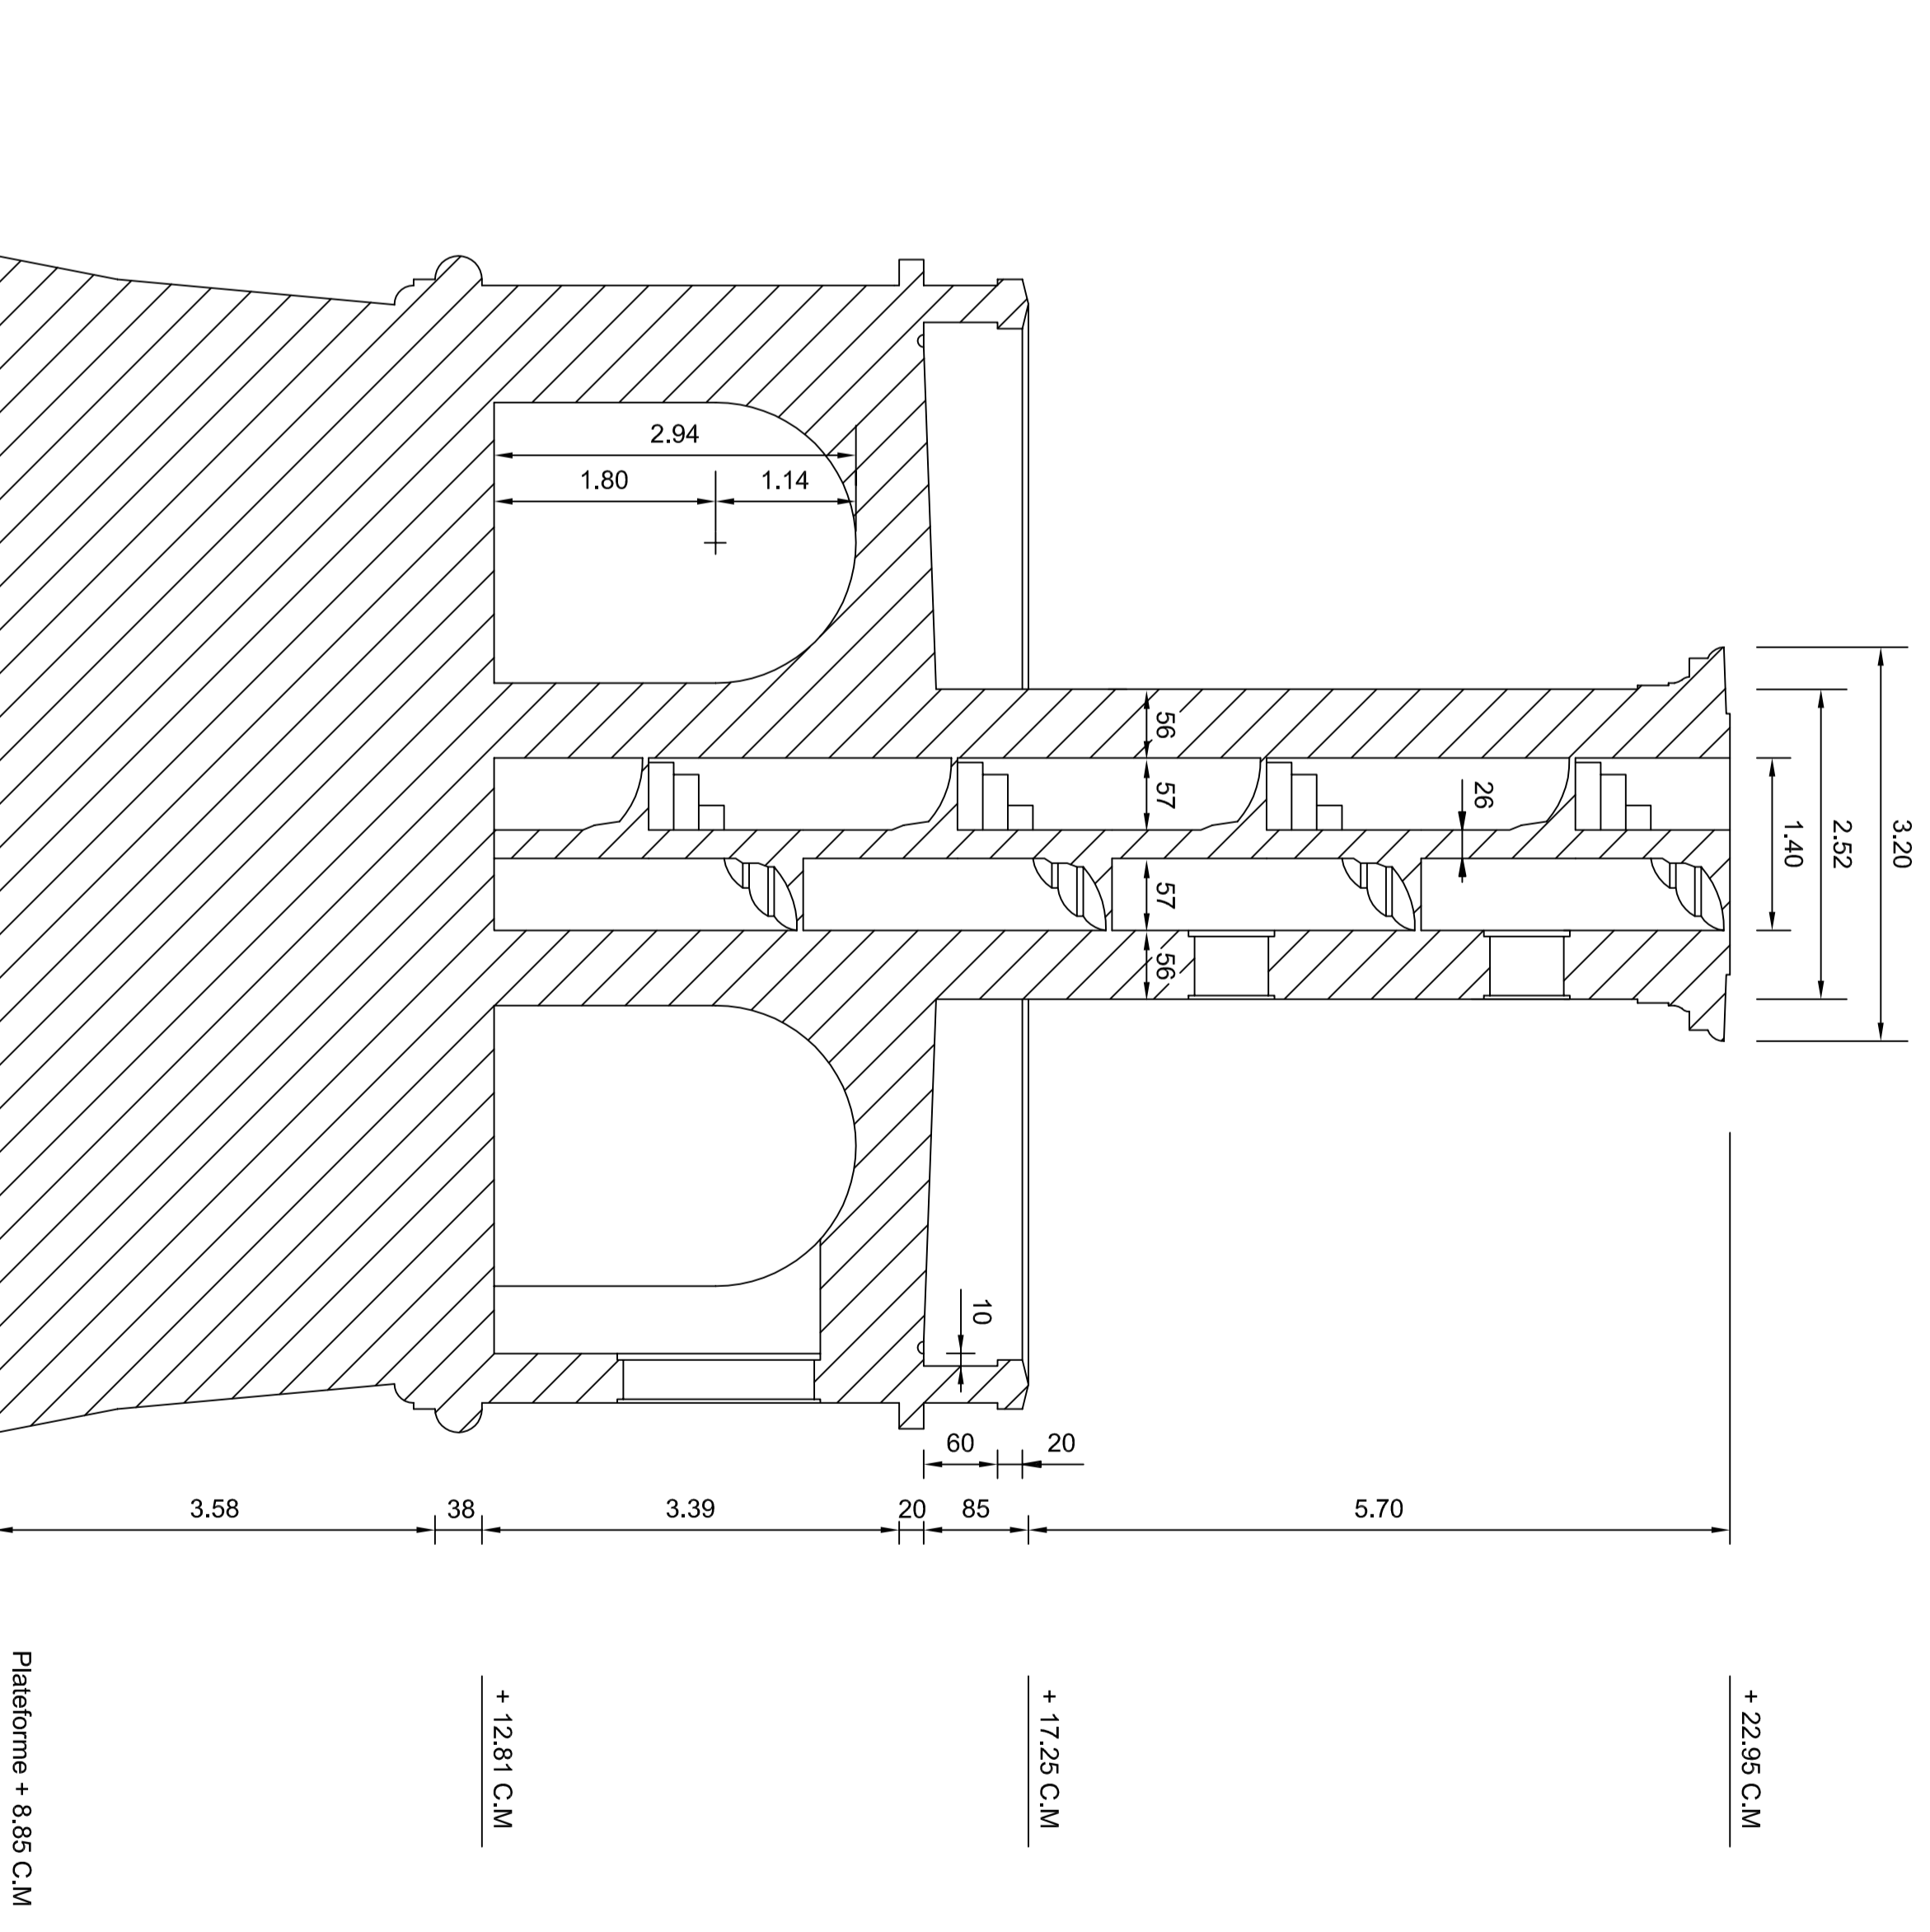

Le phare de La Teignouse

ELEVATION

Axe aéroorientateur + 28.55 CM

Plan focal secours + 25.71 CM

Plan focal normal + 25.21 CM

+ 24.45 CM

+ 22.95 CM

+ 17.25 CM

+ 12.81 CM

Plateforme + 8.85 CM

COUPE

+ 22.95 CM

+ 17.25 CM

+ 12.81 CM

Plateforme + 8.85 CM

VUE EN PLAN DE L'HABITATION

VUE EN PLAN DE LA TERRASSE