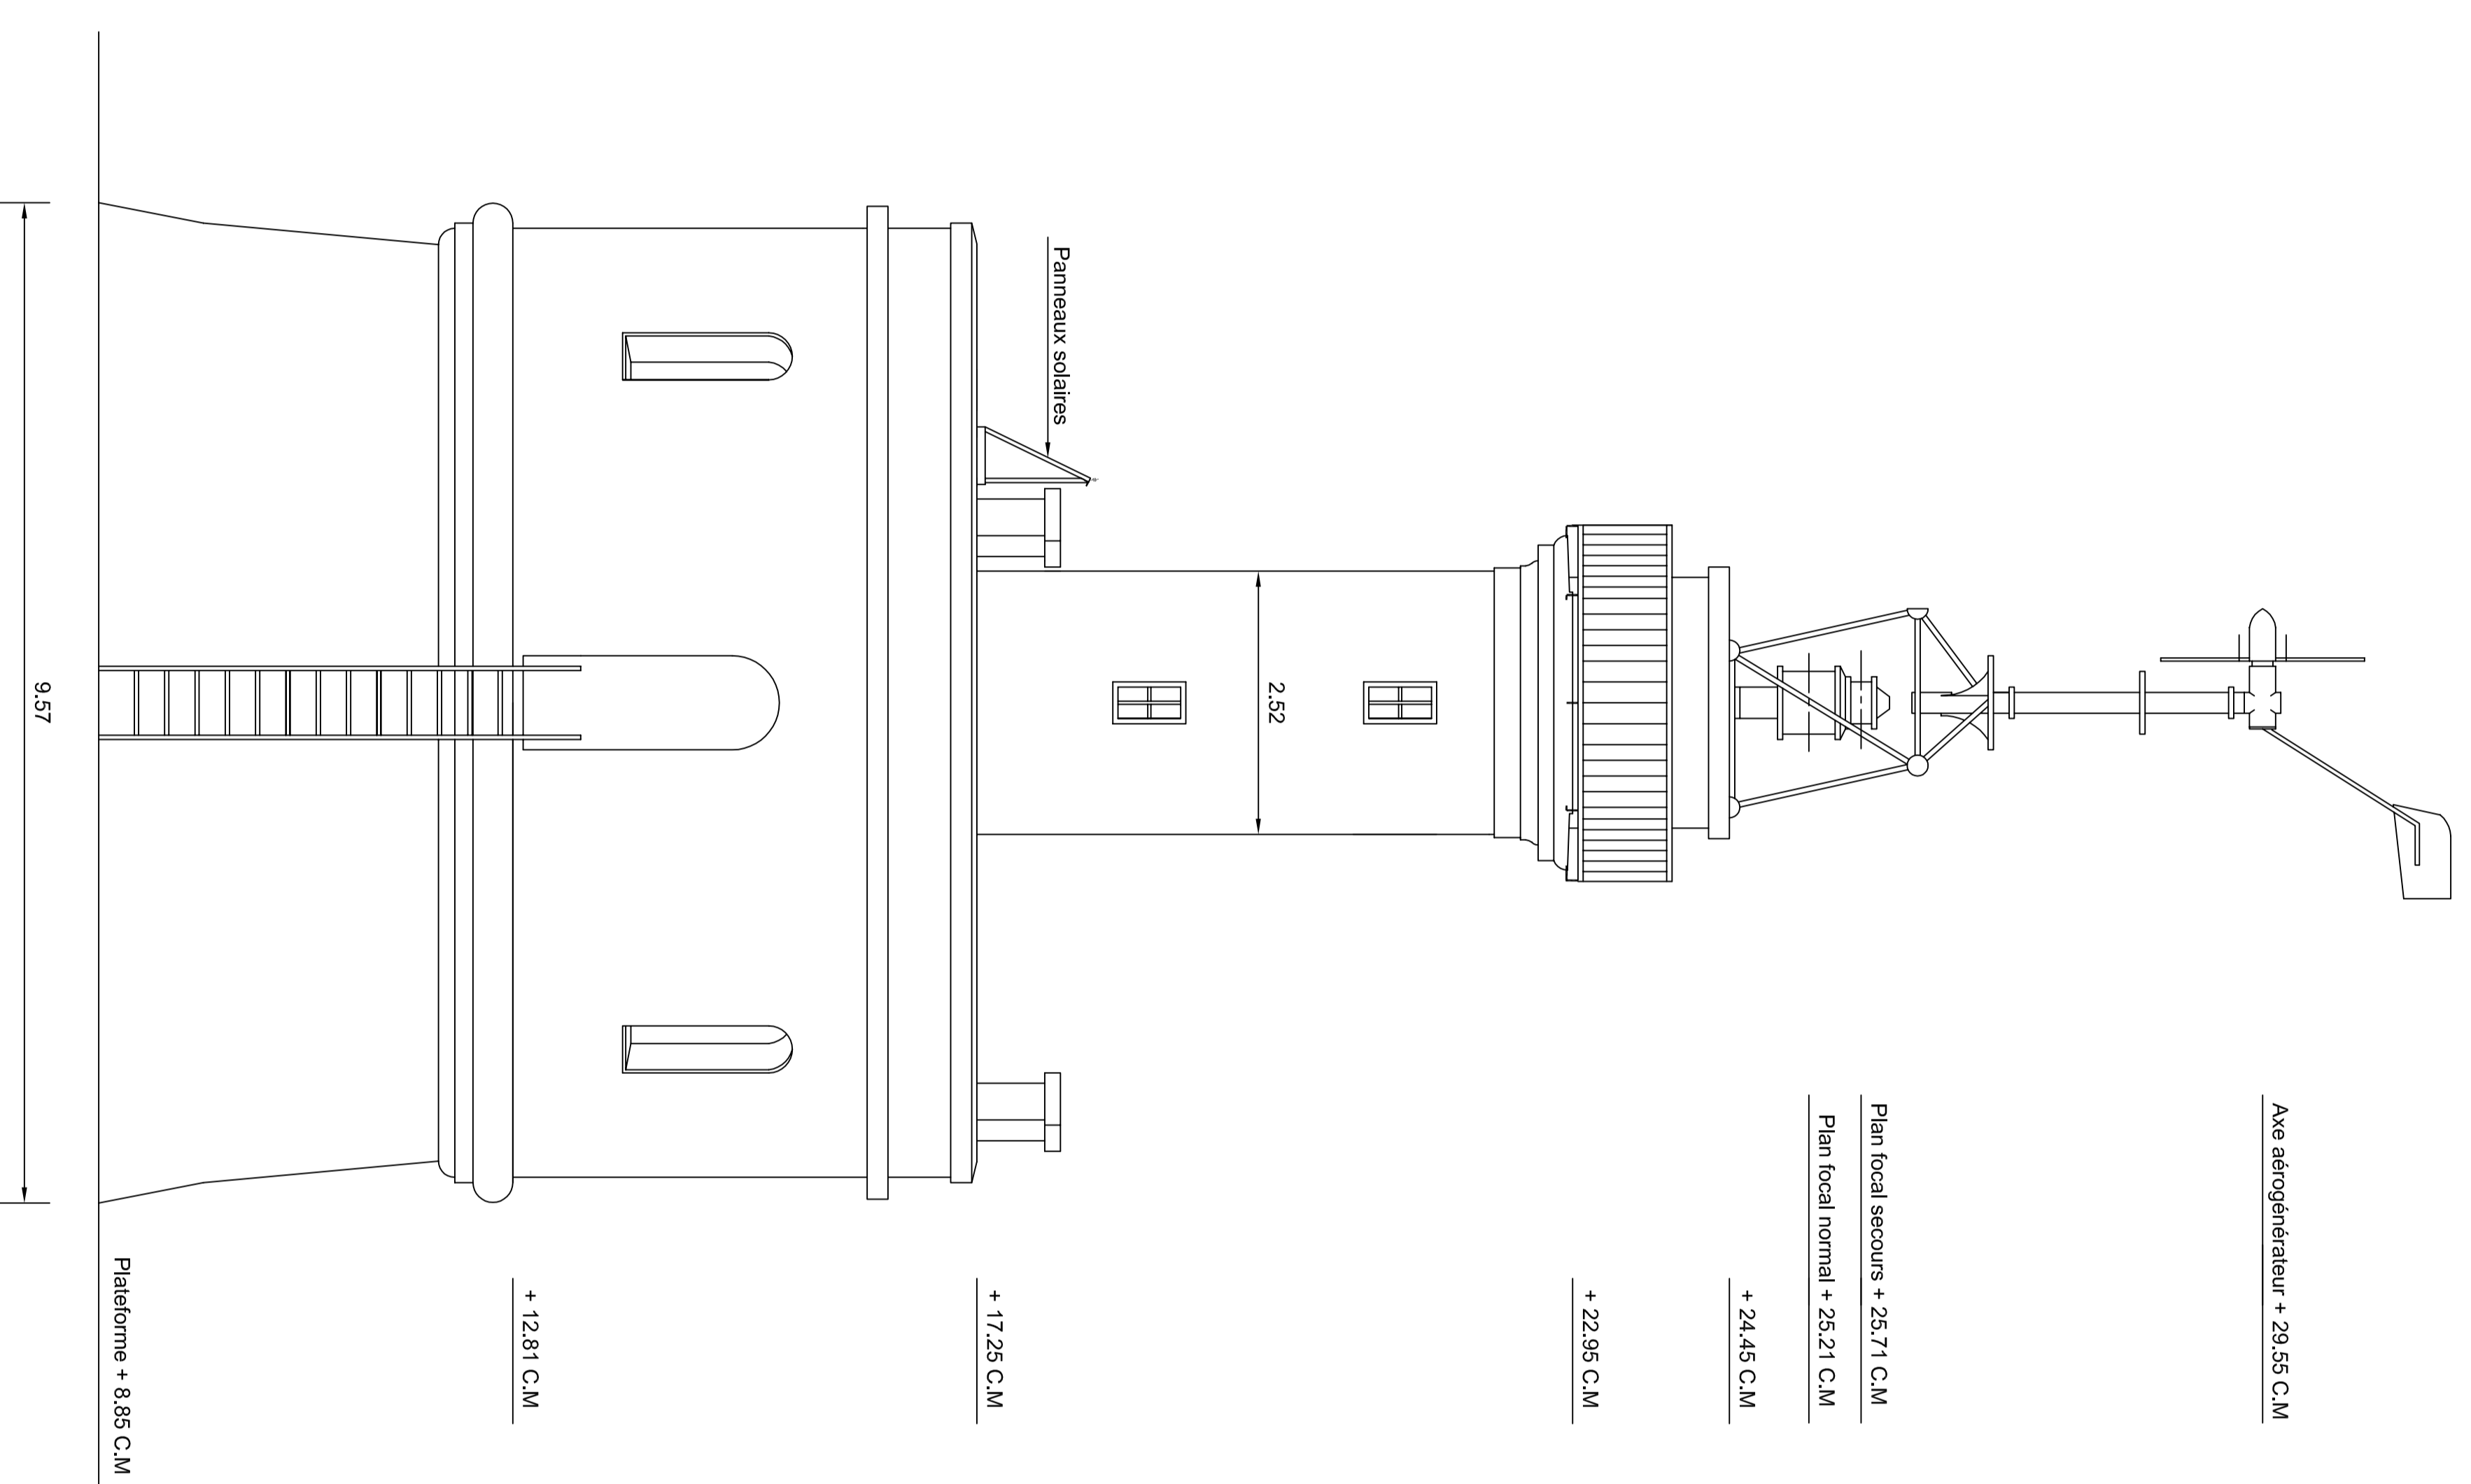

Le phare de La Teignouse

ELEVATION

Axe aéroorientateur + 28.55 CM

Plan focal secours + 25.71 CM

Plan focal normal + 25.21 CM

+ 24.45 CM

+ 22.95 CM

+ 17.25 CM

+ 12.81 CM

Plateforme + 8.85 CM

COUPE

+ 22.95 CM

+ 17.25 CM

+ 12.81 CM

Plateforme + 8.85 CM

VUE EN PLAN DE L'HABITATION

VUE EN PLAN DE LA TERRASSE