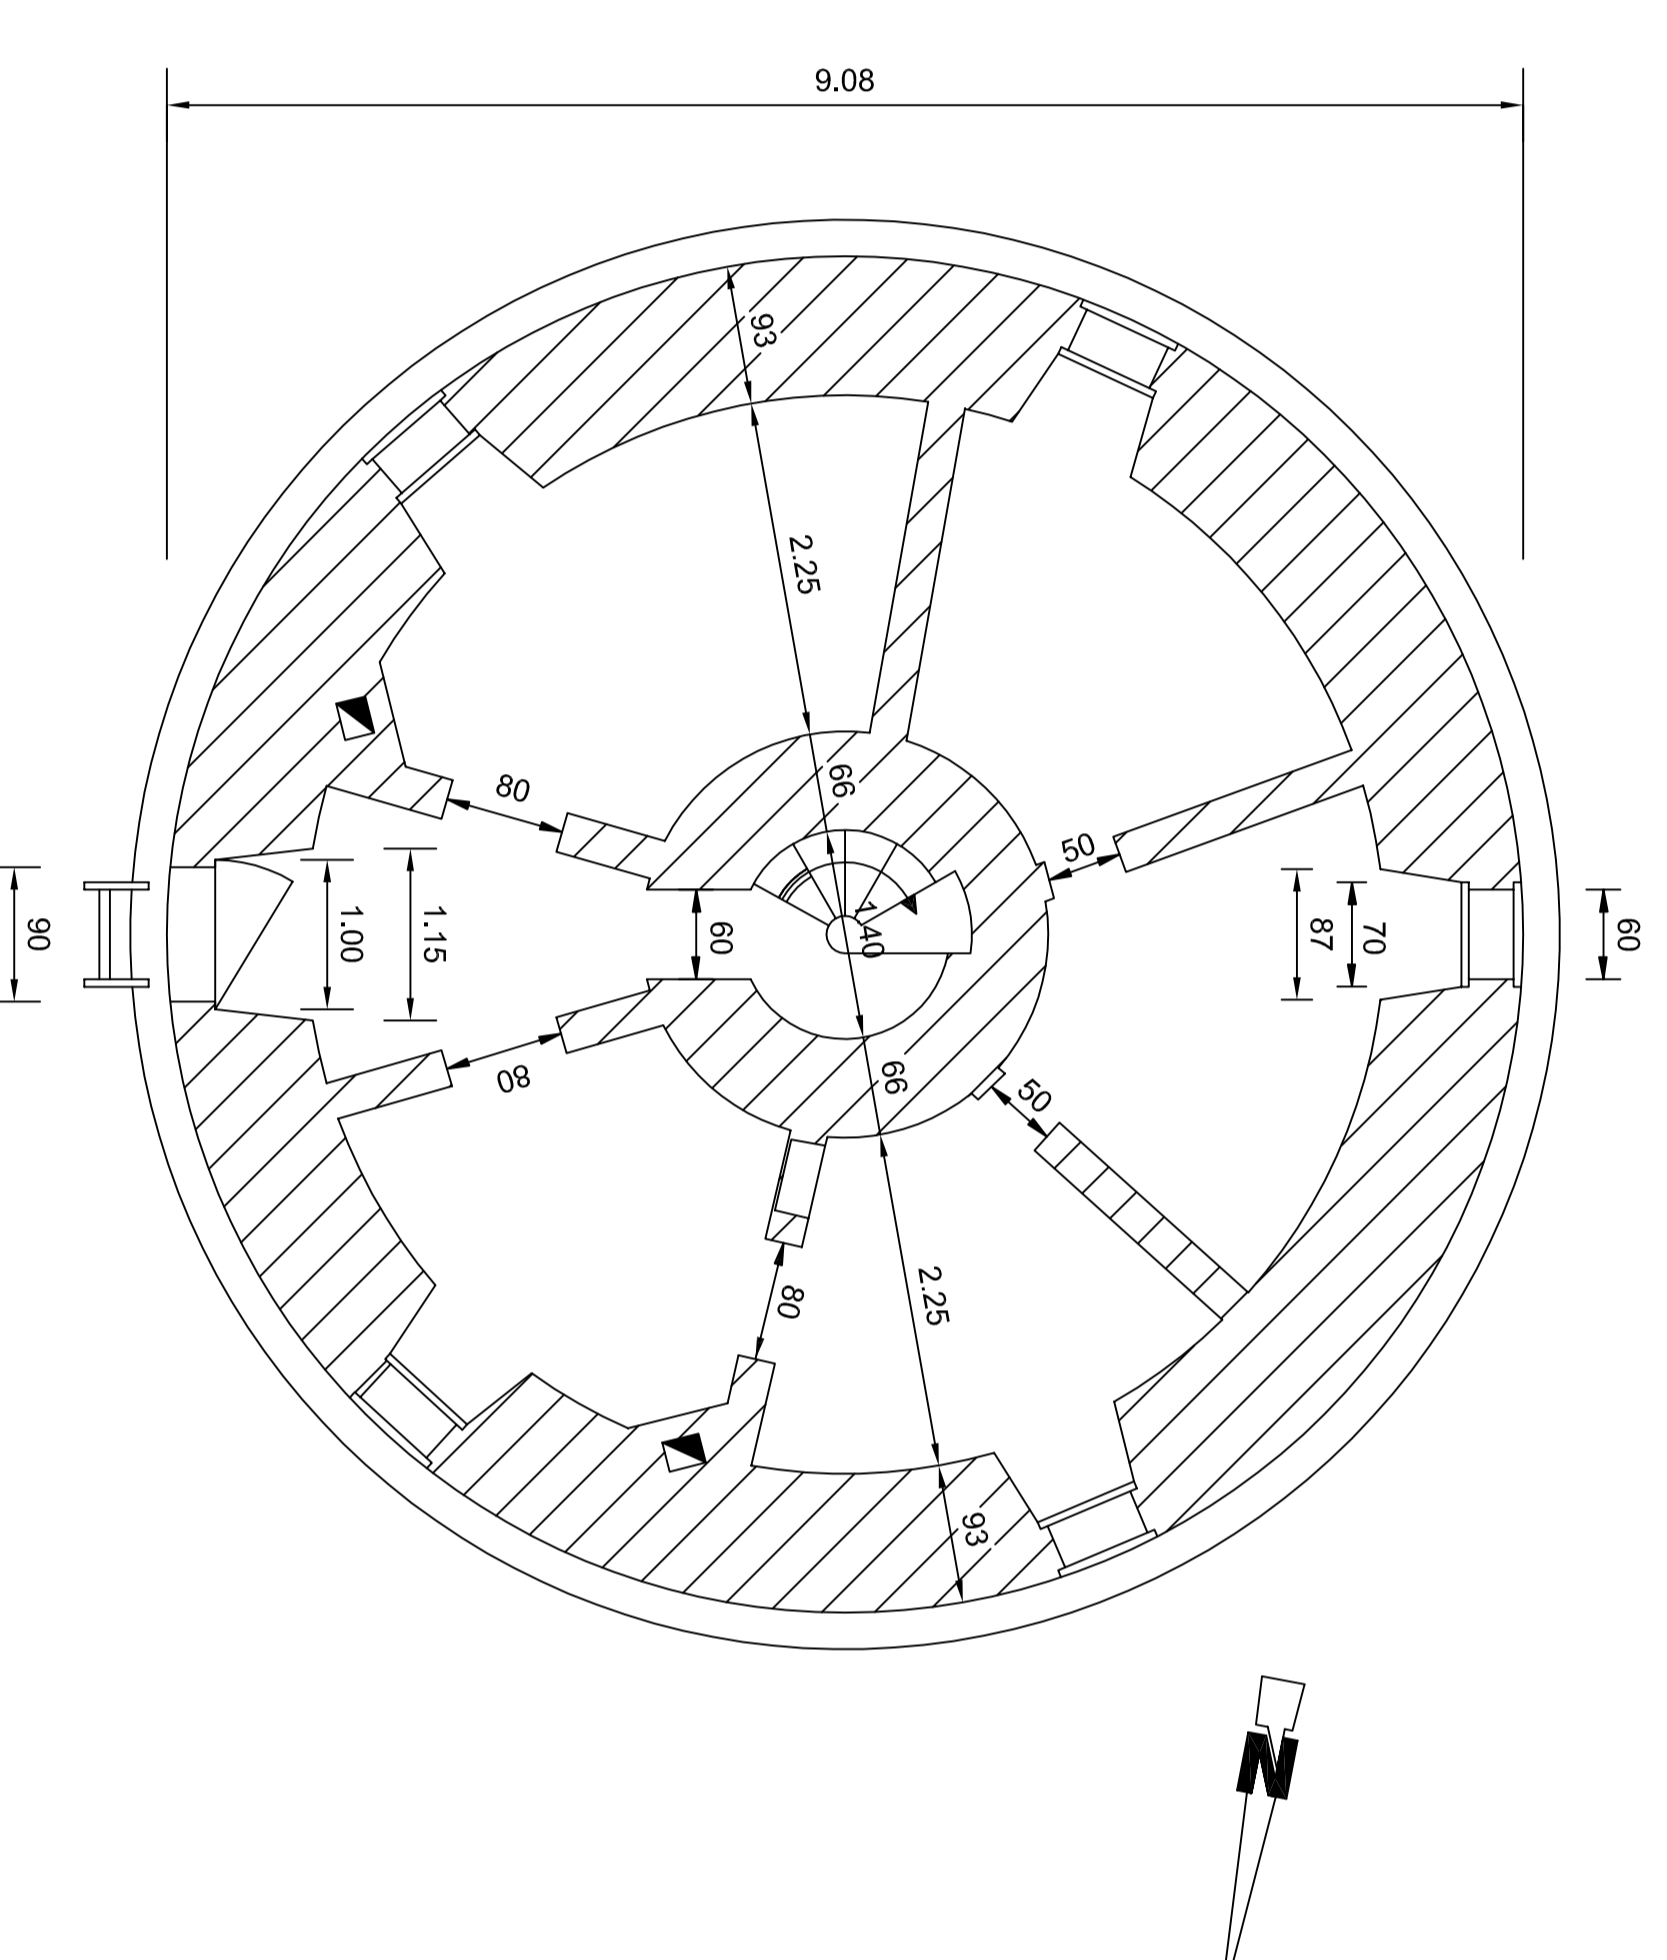

Le phare de La Teignouse

ELEVATION

Axe aéroorientateur + 28.55 CM

Plan focal secours + 25.71 CM

Plan focal normal + 25.21 CM

+ 24.45 CM

+ 22.95 CM

+ 17.25 CM

+ 12.81 CM

Plateforme + 8.85 CM

COUPE

+ 22.95 CM

+ 17.25 CM

+ 12.81 CM

Plateforme + 8.85 CM

VUE EN PLAN DE L'HABITATION

VUE EN PLAN DE LA TERRASSE