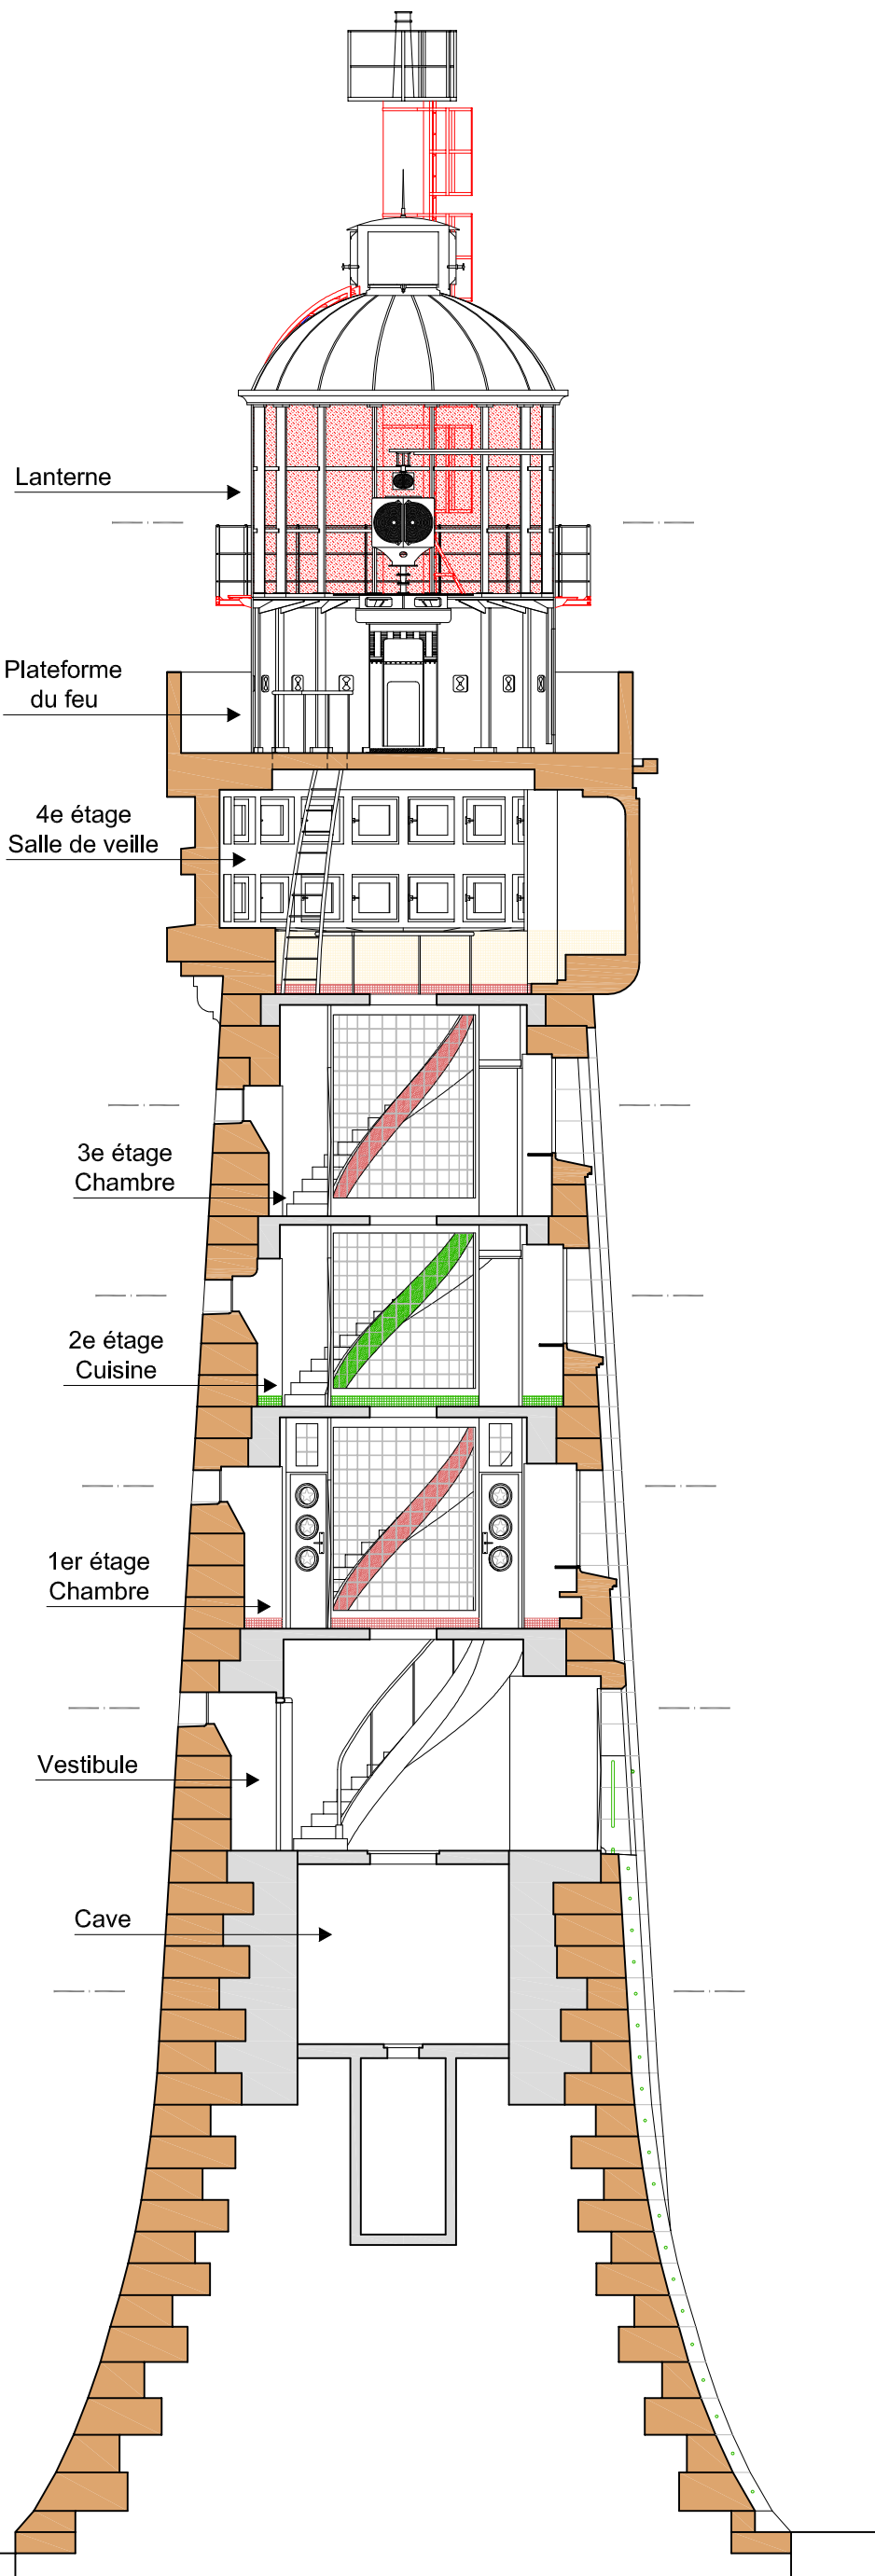

41.42
PMVE 95
(Saint-Malo)

36.42
Plan focal
PMVE 95
(Saint-Malo)

33.15
PMVE 95
(Saint-Malo)

12.20
PMVE 95
(Saint-Malo)
selon la RAM de 2014
(Référence Altimétrie
Maritime)

7.61
PMVE 95 (Saint-Malo)

Altitudes cotes marine (m)

Phare du Grand Jardin

Coupe verticale

Plan N°4

Février 2019

Établi par
S. BOULANGER

Vérifié par
N. AUGER

Éch : 1/100

DIRECTION
INTERRÉGIONALE
DE LA MER
NORD-ATLANTIQUE
MANCHE-OUEST