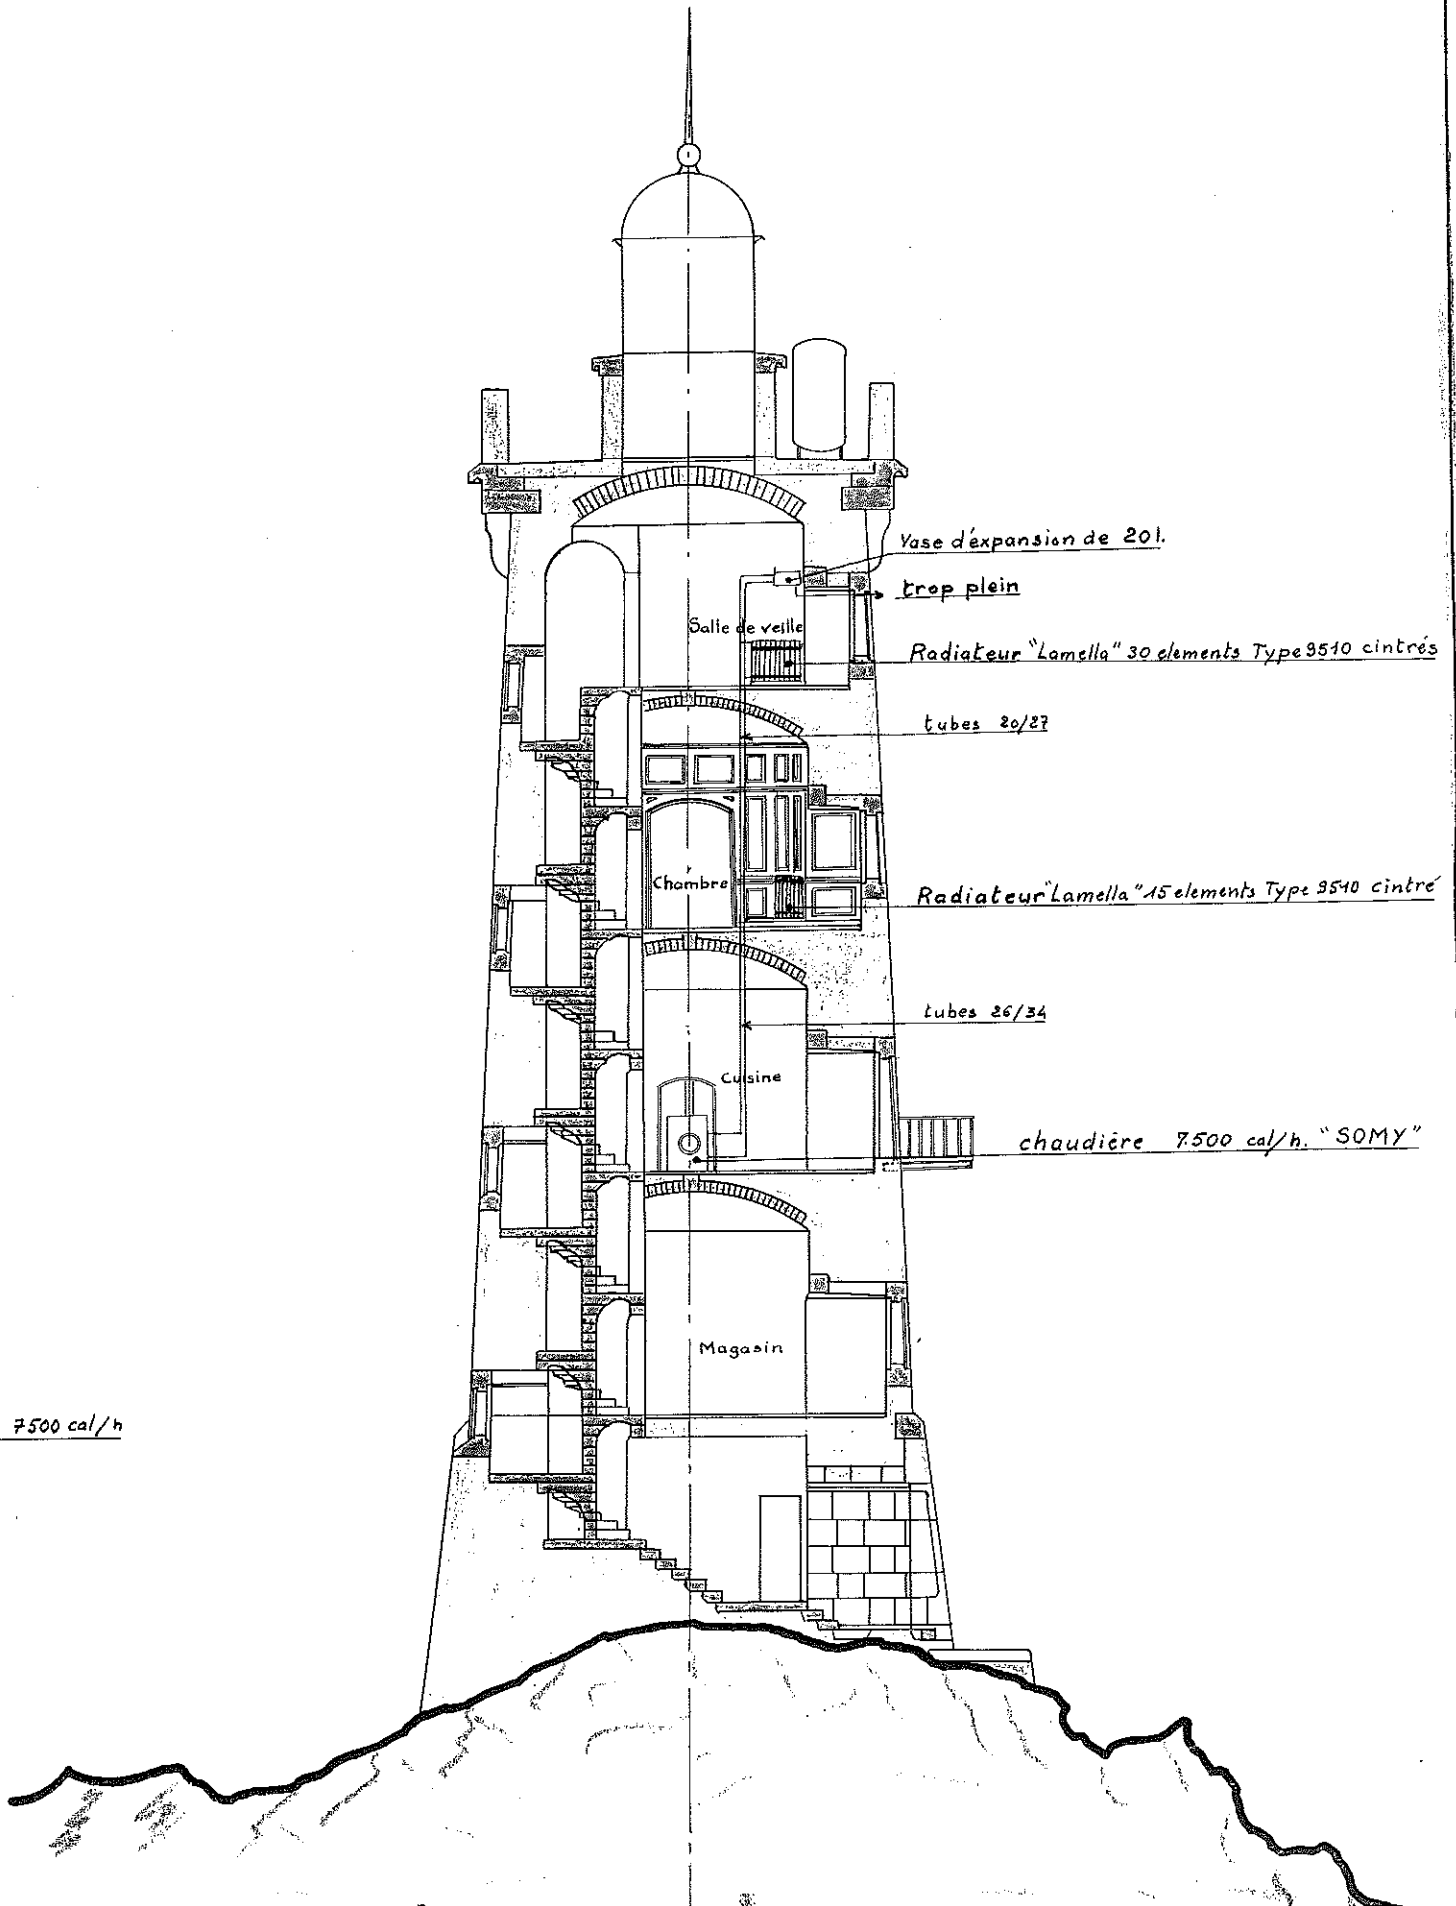

Elevation . coupe.

7500 cal/h