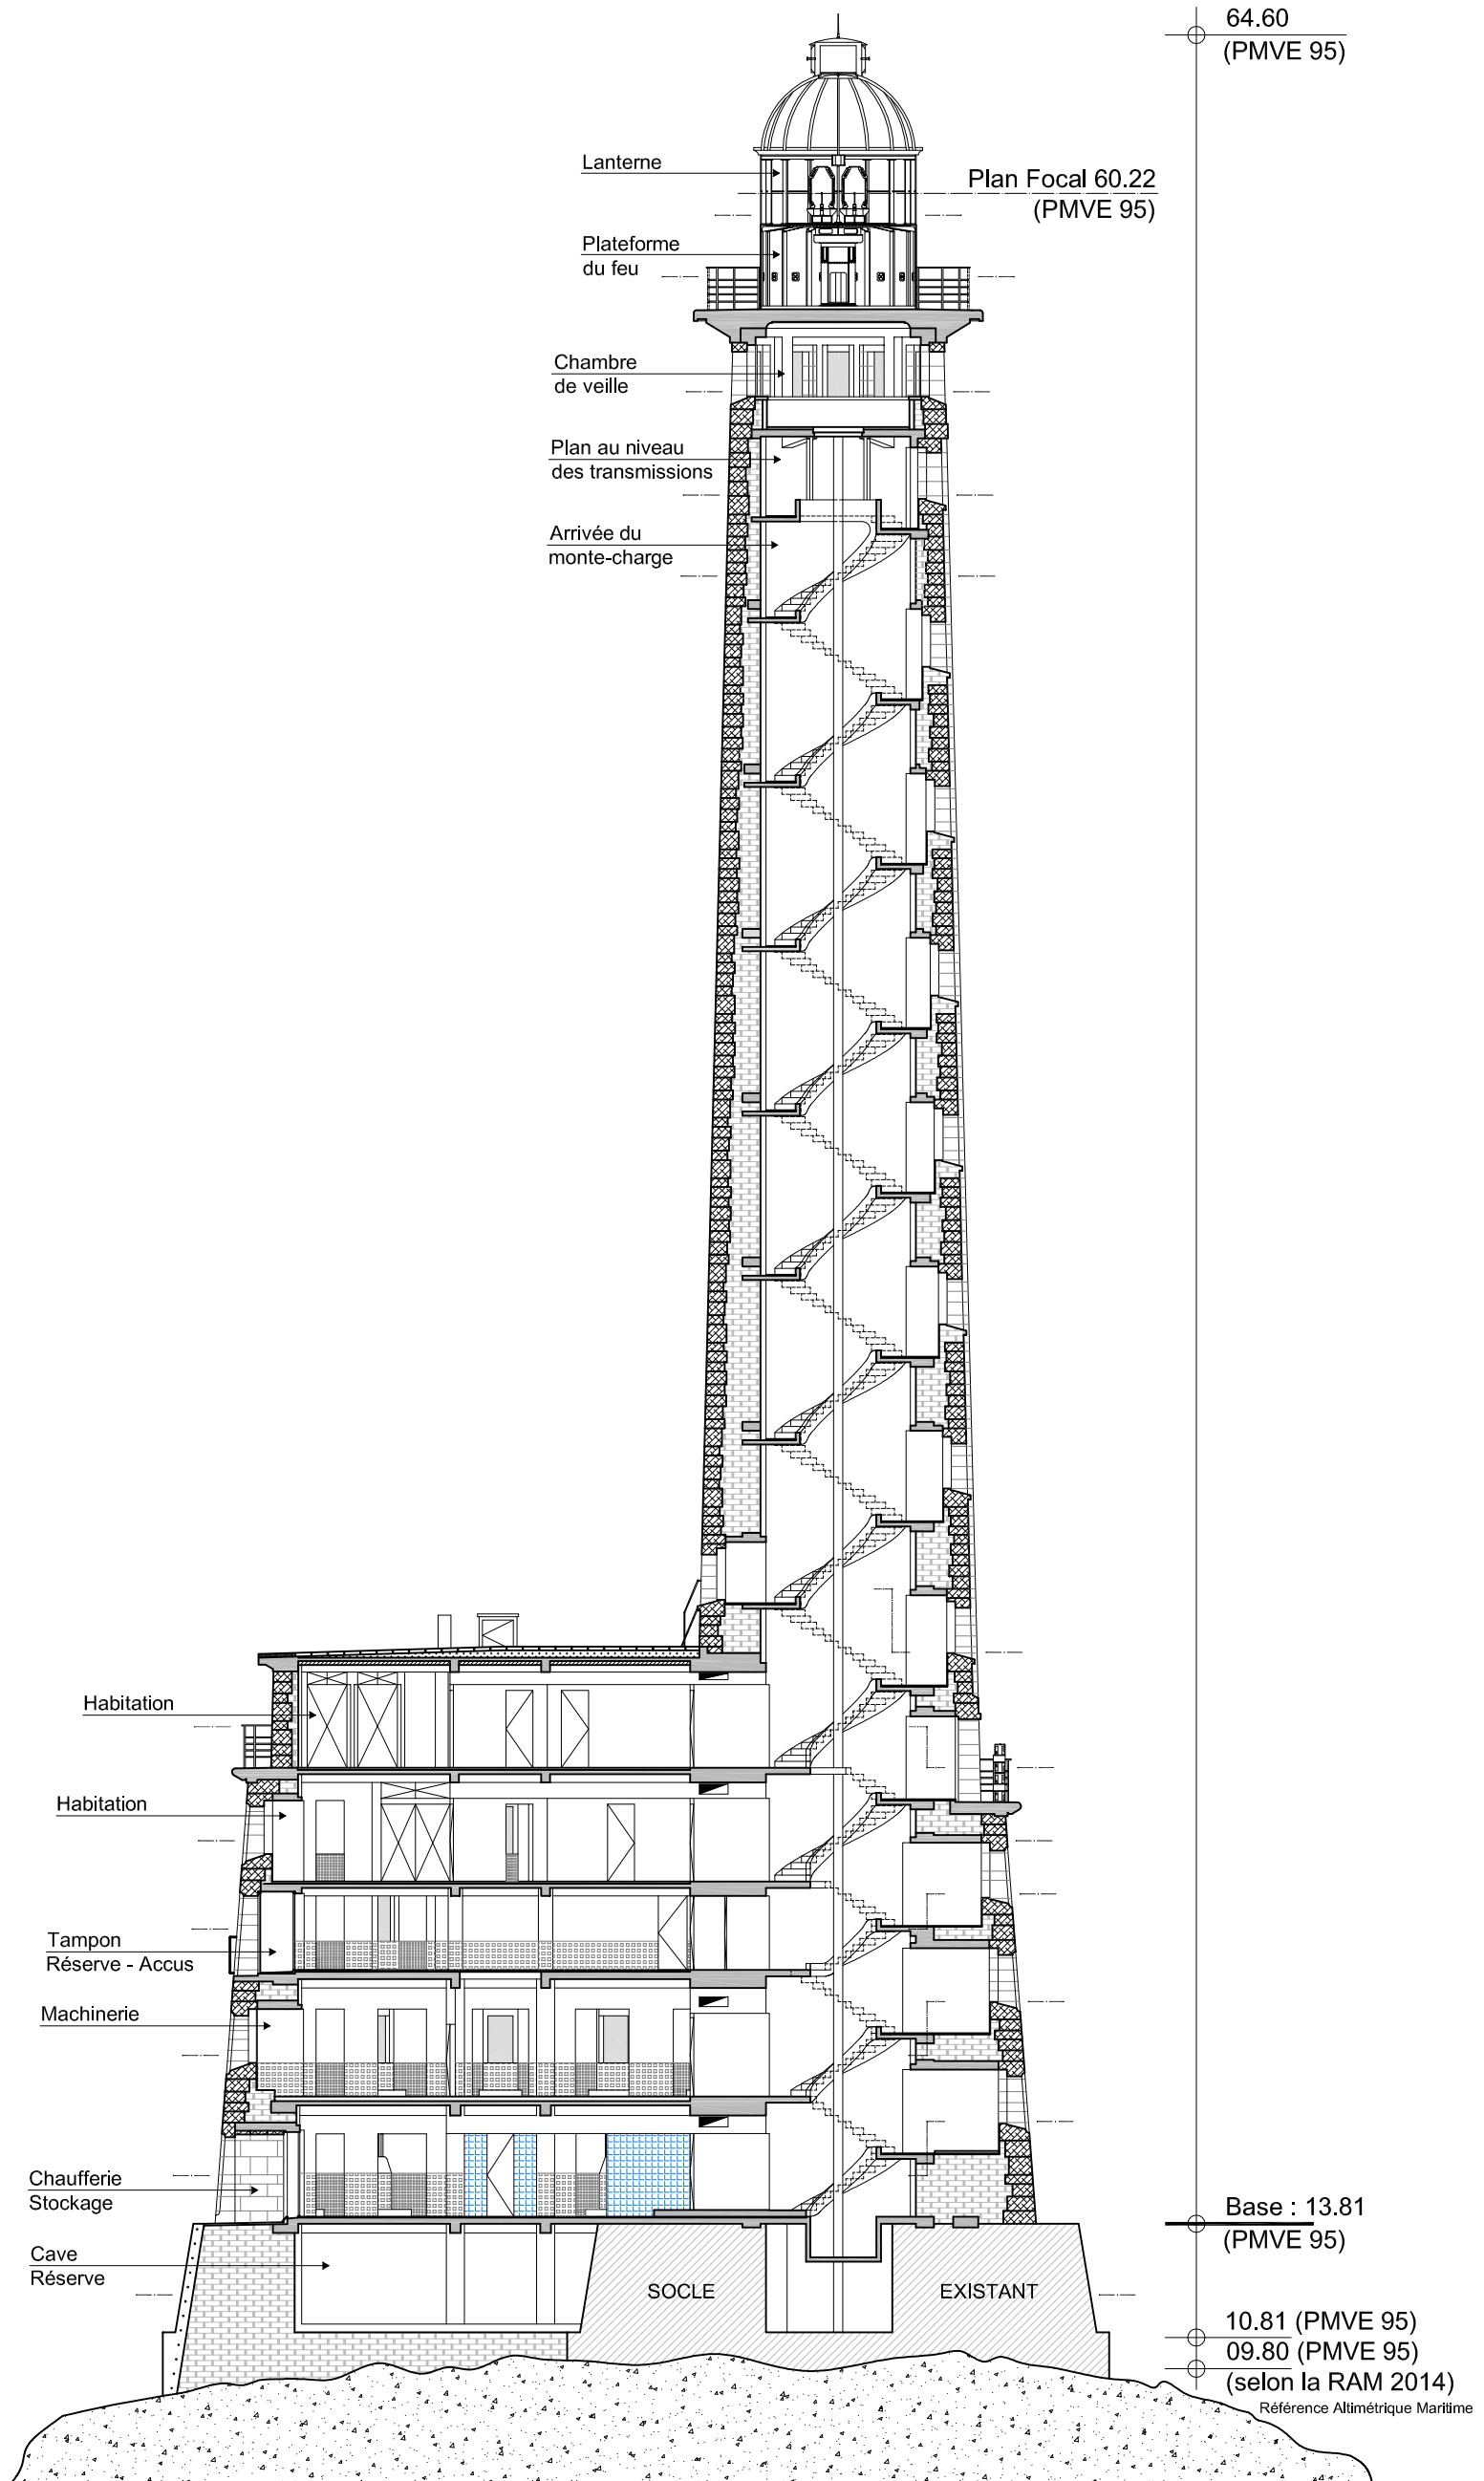

Coupe longitudinale

Phare des Roches-Douvres
Coupe longitudinale

Plan N° 5

Décembre 2015

Établi par
S. BOULANGER

Éch : 1/200

Vérifié par
J. LALOUER

Direction Interrégionale de la Mer
Nord Atlantique - Manche Ouest
8 Quai Commandant Malbert
29200 Brest
téléphone 02 98 33 40 61