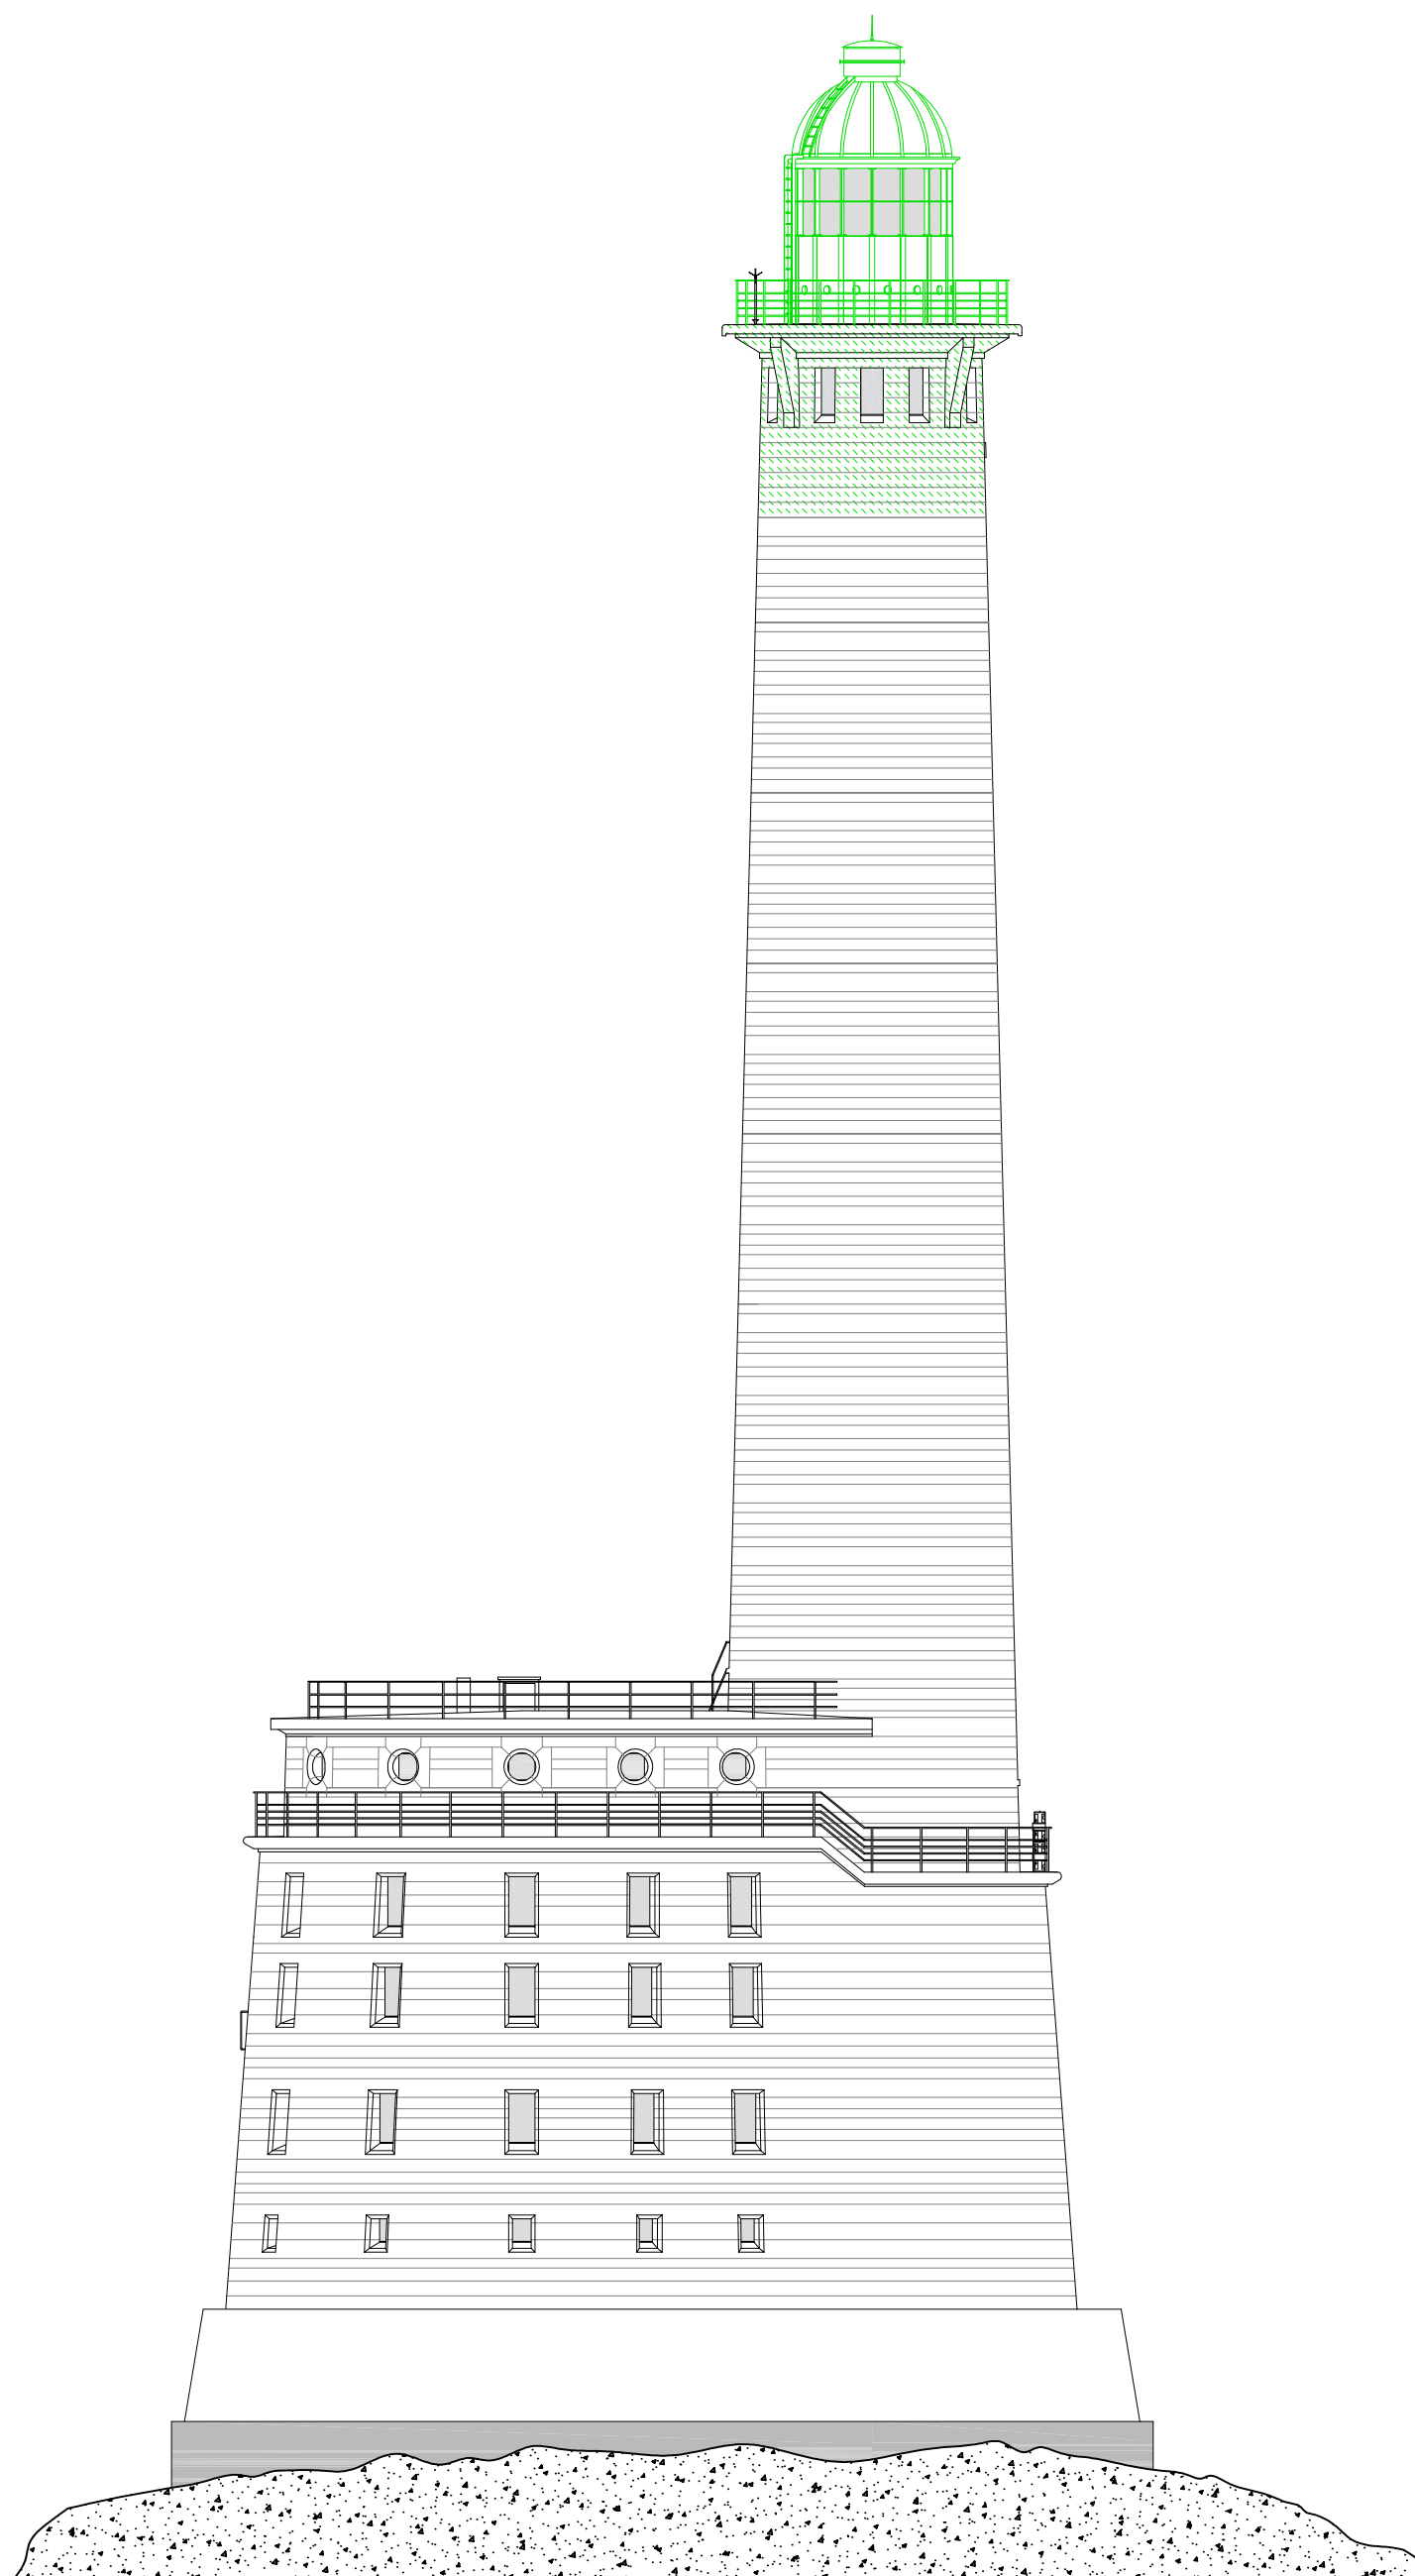

Exposition
est

Phare des Roches-Douvres
Façade longitudinale

Plan N° 3

Décembre 2015

Établi par
S. BOULANGER

Vérifié par
J. LALOUER

Éch : 1/200

Direction Interrégionale de la Mer
Nord Atlantique - Manche Ouest
8 Quai Commandant Malbert
29200 Brest
téléphone 02 98 33 40 61